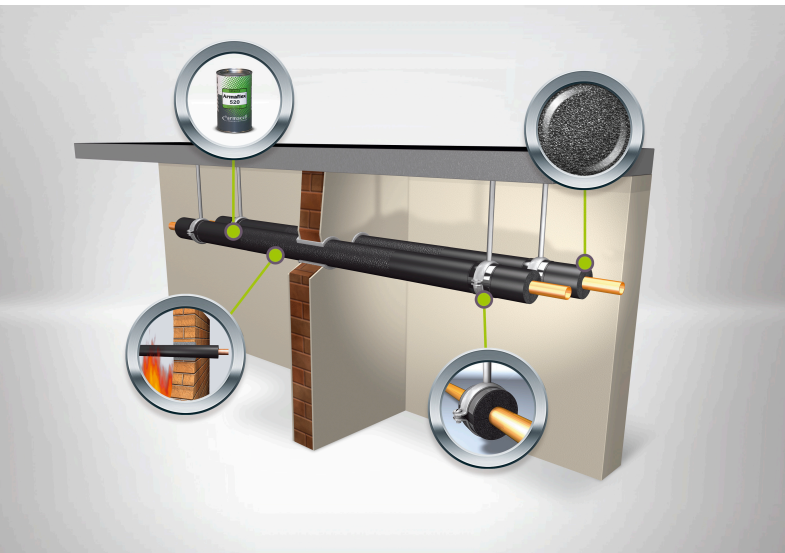

## KOMPLETT SYSTEM

Armacell tilbyr en komplett nøye vurdert og koordinert systemløsning for enhver profesjonell isolasjonsutfordring: AF/Armaflex standard, selvklebende og endeløse rør og plater, tape og tilleggsutstyr. Armafix AF-rørstøtter for å unngå termisk overbøying, Armaflex Protect brannbarriere samt AF/Armaflex med Arma-Chek fleksible dekkssystemer.